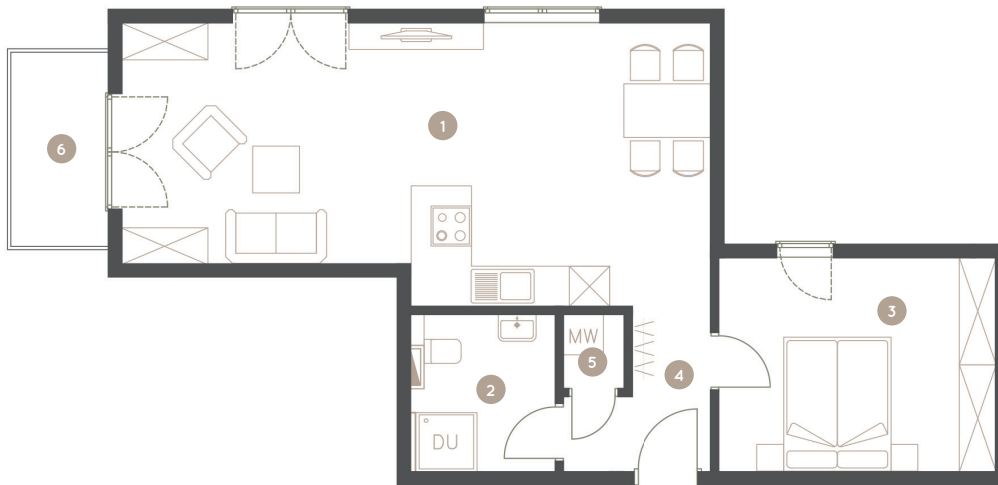

Petit Balcon Appartement

WE 6 | Zimmer 2 | 59,56 m² (1.OG)

VOILÀ
HAMBURG-SCHNELSEN

1	Wohnen Essen Kochen	34,49 m ²
2	Bad	4,83 m ²
3	Zimmer 1	12,94 m ²
4	Flur	4,04 m ²
5	Abstellraum	1,02 m ²
6	Balkon (50%)	2,25 m ²
Gesamt		59,56 m ²

www.voila-hamburg.de

Rechtlicher Hinweis

Die Maße sind Rohbaumaße und können sich im Zuge der Ausführungsplanung ändern; Putzstärken sind zu berücksichtigen. Alle Quadratmeterzahlen-Angaben sind Circa-Maße. Änderungen in Planung, statische Dimensionierung, Größe von Stützen, etc., Ausführungsart und vorgesehenen Baustoffen bleiben gem. Kaufvertrag i. V. m. der Bau-/Leistungsbeschreibung vorbehalten, soweit sich technisch als notwendig oder zweckmäßig erweisen oder auf behördlichen Auflagen beruhen. Jegliche Darstellung von Ausstattung, Bauteilen, Küchen, Möblierung, Türaufschlägen (außer bei barrierefreien Wohnungen) etc. ist als beispielhafter und unverbindlicher Gestaltungsvorschlag anzusehen. Der genaue Lieferumfang ergibt sich aus der gem. Kaufvertrag i.V.m. der Bau-/Leistungsbeschreibung. Dieser Plan ist nur mit ausdrücklicher Genehmigung des Urhebers vervielfältigbar. Schutzvermerk im Sinne des Urheberrechtes.