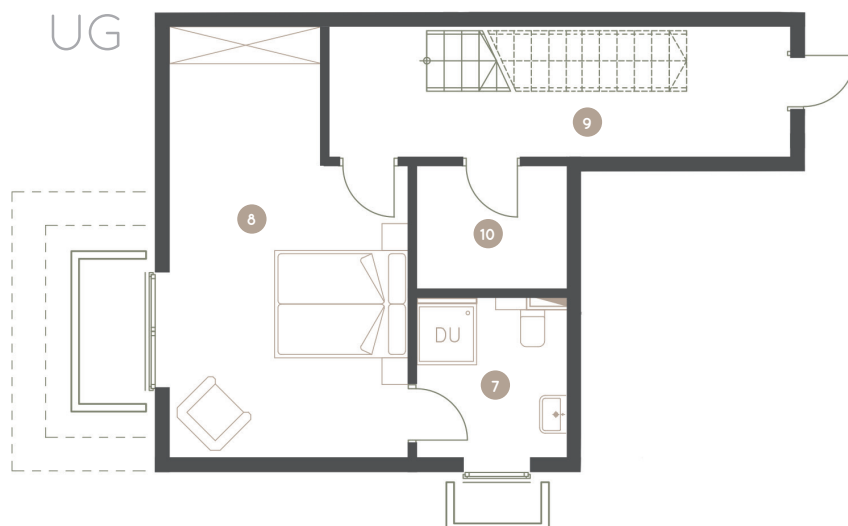

Garden Maisonette

WE 2 | Zimmer 3 | 96,27 m² (EG/UG)

VOILÀ

HAMBURG-SCHNELSEN

1	Wohnen Essen Kochen	27,68 m ²
2	Bad	4,16 m ²
3	Zimmer 1	13,39 m ²
4	Flur	7,52 m ²
5	Abstellraum	1,00 m ²
6	Terrasse (50%)	2,25 m ²

7	Bad	5,11 m ²
8	Zimmer 2	19,71 m ²
9	Flur	11,28 m ²
10	Abstellraum	4,16 m ²

Gesamt 96,27 m²

www.voila-hamburg.de

Rechtlicher Hinweis

Die Maße sind Rohbaumaße und können sich im Zuge der Ausführungsplanung ändern; Putzstärken sind zu berücksichtigen. Alle Quadratmeterzahlen-Angaben sind Circa-Maße. Änderungen in Planung, statische Dimensionierung, Größe von Stützen, etc., Ausführungsart und vorgesehenen Baustoffen bleiben gem. Kaufvertrag i. V. m. der Bau-/Leistungsbeschreibung vorbehalten, soweit sich technisch als notwendig oder zweckmäßig erweisen oder auf behördlichen Auflagen beruhen. Jegliche Darstellung von Ausstattung, Bauteilen, Küchen, Möblierung, Türanschlägen (außer bei barrierefreien Wohnungen) etc. ist als beispielhafter und unverbindlicher Gestaltungsvorschlag anzusehen. Der genaue Lieferumfang ergibt sich aus der gem. Kaufvertrag i.V.m. der Bau-/Leistungsbeschreibung. Dieser Plan ist nur mit ausdrücklicher Genehmigung des Urhebers vervielfältigbar. Schutzvermerk im Sinne des Urheberrechtes.