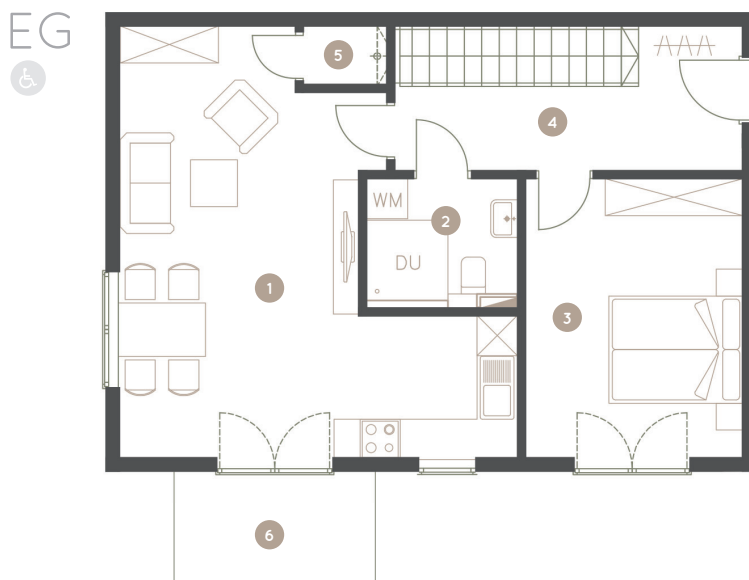

Garden Maisonette

WE 2 | Zimmer 3 | 96,27 m² (EG/UG)

VOILÀ

HAMBURG-SCHNELSEN

1	Wohnen Essen Kochen	27,68 m ²
2	Bad	4,16 m ²
3	Zimmer 1	13,39 m ²
4	Flur	7,52 m ²
5	Abstellraum	1,00 m ²
6	Terrasse (50%)	2,25 m ²

7	Bad	5,11 m ²
8	Zimmer 2	19,71 m ²
9	Flur	11,28 m ²
10	Abstellraum	4,16 m ²

Gesamt 96,27 m²

www.voila-hamburg.de

Rechtlicher Hinweis

Die Maße sind Rohbaumaße und können sich im Zuge der Ausführungsplanung ändern; Putzstärken sind zu berücksichtigen. Alle Quadratmeterzahlen-Angaben sind Circa-Maße. Änderungen in Planung, statische Dimensionierung, Größe von Stützen, etc., Ausführungsart und vorgesehenen Baustoffen bleiben gem. Kaufvertrag i. V. m. der Bau-/Leistungsbeschreibung vorbehalten, soweit sich technisch als notwendig oder zweckmäßig erweisen oder auf behördlichen Auflagen beruhen. Jegliche Darstellung von Ausstattung, Bauteilen, Küchen, Möblierung, Türanschlägen (außer bei barrierefreien Wohnungen) etc. ist als beispielhafter und unverbindlicher Gestaltungsvorschlag anzusehen. Der genaue Lieferumfang ergibt sich aus der gem. Kaufvertrag i.V.m. der Bau-/Leistungsbeschreibung. Dieser Plan ist nur mit ausdrücklicher Genehmigung des Urhebers vervielfältigbar. Schutzvermerk im Sinne des Urheberrechtes.