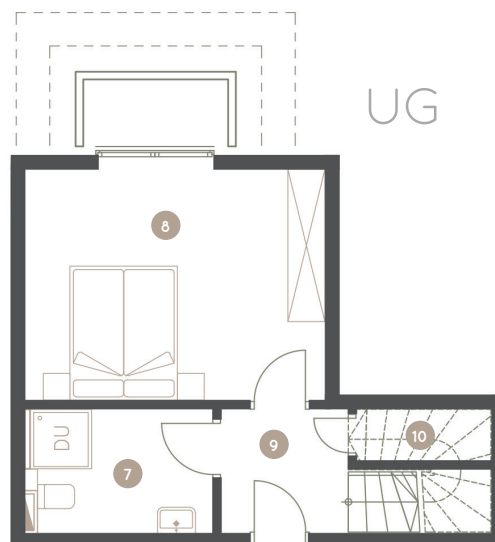

Garden Maisonette

WE 1 | 3 Zimmer | 86,57 m² (EG/UG)

VOILÀ

HAMBURG-SCHNELSEN

1	Wohnen Essen Kochen	27,31 m ²
2	Bad	5,20 m ²
3	Zimmer 1	13,43 m ²
4	Flur	13,06 m ²
5	Abstellraum	1,00 m ²
6	Terrasse (50%)	2,25 m ²

7	Bad	4,99 m ²
8	Zimmer 2	14,81 m ²
9	Flur	3,49 m ²
10	Abstellraum	1,02 m ²

Gesamt 86,57 m²

www.voila-hamburg.de

Rechtlicher Hinweis

Die Maße sind Rohbaumaße und können sich im Zuge der Ausführungsplanung ändern; Putzstärken sind zu berücksichtigen. Alle Quadratmeterzahlen-Angaben sind Circa-Maße. Änderungen in Planung, statische Dimensionierung, Größe von Stützen, etc., Ausführungsart und vorgesehenen Baustoffen bleiben gem. Kaufvertrag i. V. m. der Bau-/Leistungsbeschreibung vorbehalten, soweit sich technisch als notwendig oder zweckmäßig erweisen oder auf behördlichen Auflagen beruhen. Jegliche Darstellung von Ausstattung, Bauteilen, Küchen, Möblierung, Türaufschlägen (außer bei barrierefreien Wohnungen) etc. ist als beispielhafter und unverbindlicher Gestaltungsvorschlag anzusehen. Der genaue Lieferumfang ergibt sich aus der gem. Kaufvertrag i.V.m. der Bau-/Leistungsbeschreibung. Dieser Plan ist nur mit ausdrücklicher Genehmigung des Urhebers vervielfältigbar. Schutzvermerk im Sinne des Urheberrechtes.